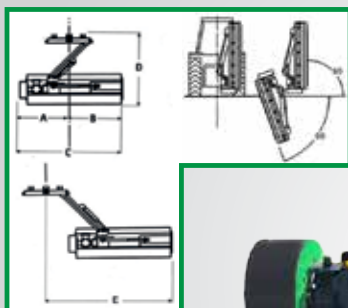

Trinciatrice leggera laterale

- Per trattori da **30-50 HP** (22-37 kW)
- Scatola ingranaggi in ghisa con RL
- Rullo posteriore registrabile
- Tenditore registrabile
- Slitte laterali
- Controcoltello dentato
- **Possibilità di montaggio di coltelli o martelli**
- **Attacco universale a 3 punti di cat**
- **Doppio pistone per movimentazione della trinciatrice**
- Protezione antinfortunistica CE

Light side mower

- For **30-50 HP** tractors (22-37 kW)
- Cast iron gearbox with free wheel
- Adjustable rear roller
- Adjustable stretcher
- Side skids
- **Possibility of installation of knives or hammers**
- Toothed counter-knife
- **Universal 3 point hitch cat.I**
- **Dual cylinder for shredder moving**
- CE safety guards

Broyeur latéral légère

- Pour tracteurs de **30-50 HP** (22-37 kW)
- Boîtier en fonte avec RL
- Rouleau arrière réglable
- Tendeur réglable
- Patins latéraux
- **Possibilité d'installation des couteaux ou des marteaux**
- Contre-couteau dentelé
- **Attelage universel 3 points cat.I**
- **Double vérin pour déplacer le broyeur**
- Protections de sécurité CE

Olio consigliato: SAE90 o EP00

Recommended oil: SAE90 or EP00

Huile recommandée: SAE90 ou EP00

mod.
AGL

M

A
cm

B
cm

C
cm

D
cm

E
cm

3.60.125	AGL 125	76	62	138	130	180	30-50 / 22-37	250	42	21	3
3.60.145	AGL 145	76	82	158	130	200	30-50 / 22-37	280	48	24	3
3.60.165	AGL 165	76	102	178	130	220	30-50 / 22-37	310	54	27	3